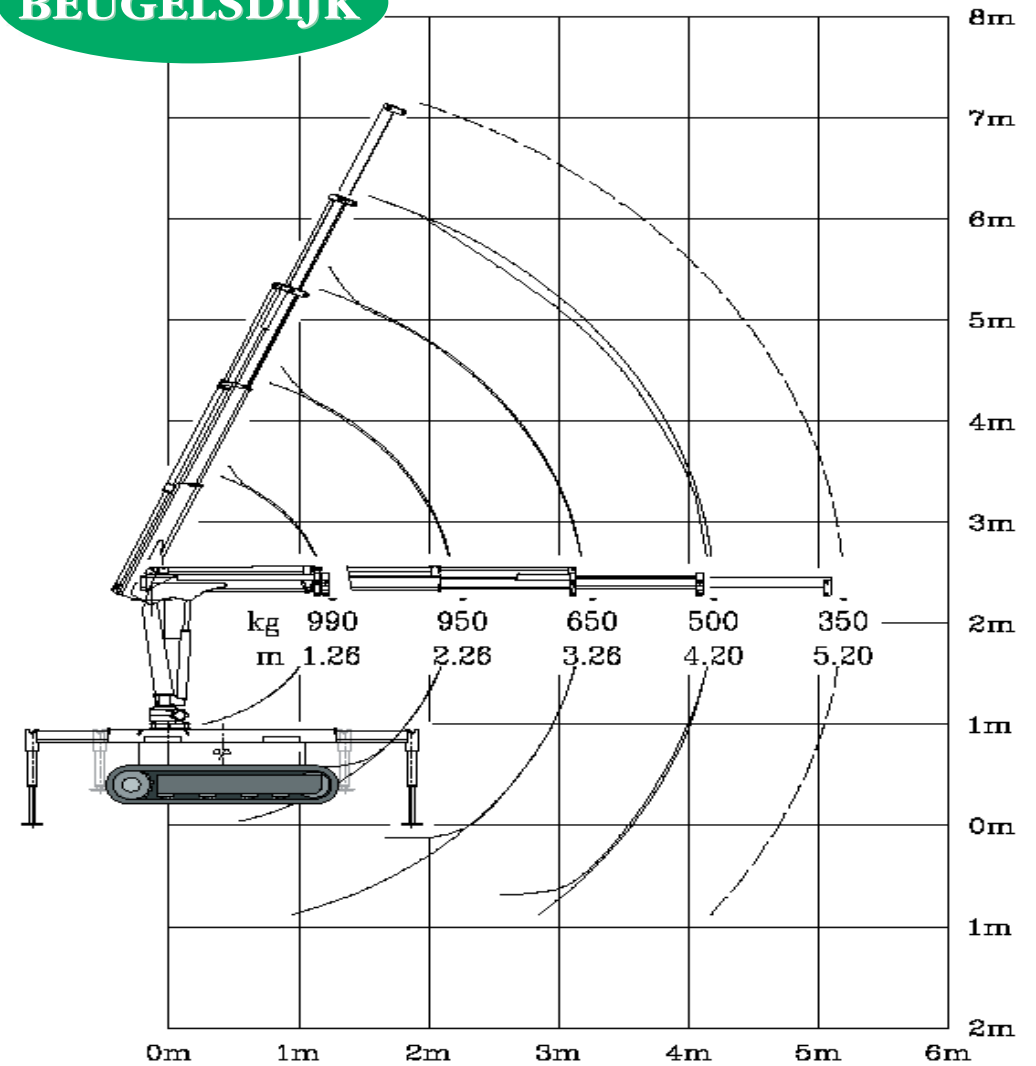

Specificaties

Ingevouwen:

- Lengte: 2,00 meter
- Breedte: 0,76 meter
- Hoogte: 1,90 meter
- Eigen gewicht: 1200 kg

Stempelarmen uitgeschoven:

- Maximaal 3,20 meter stempelpatroon

Aandrijving:

- Benzinemotor;
  - Rijden
  - Hijzen
- Elektromotor (230 volt);
  - Hijzen

Door de TUV gekeurd

In te zetten voor:

Montage op moeilijk bereikbare plaatsen voor de meest uiteenlopende werkzaamheden.

- Plaatsen van stalen profielen in samen werking met montage liften.
- Glas plaatsen d.m.v. een vacuüm apparaat.
- Zware kozijnen.
- Plaatsen of weghalen van balkon hekken.

CONSTRUCTIEBEDRIJF
BEUGELSDIJK